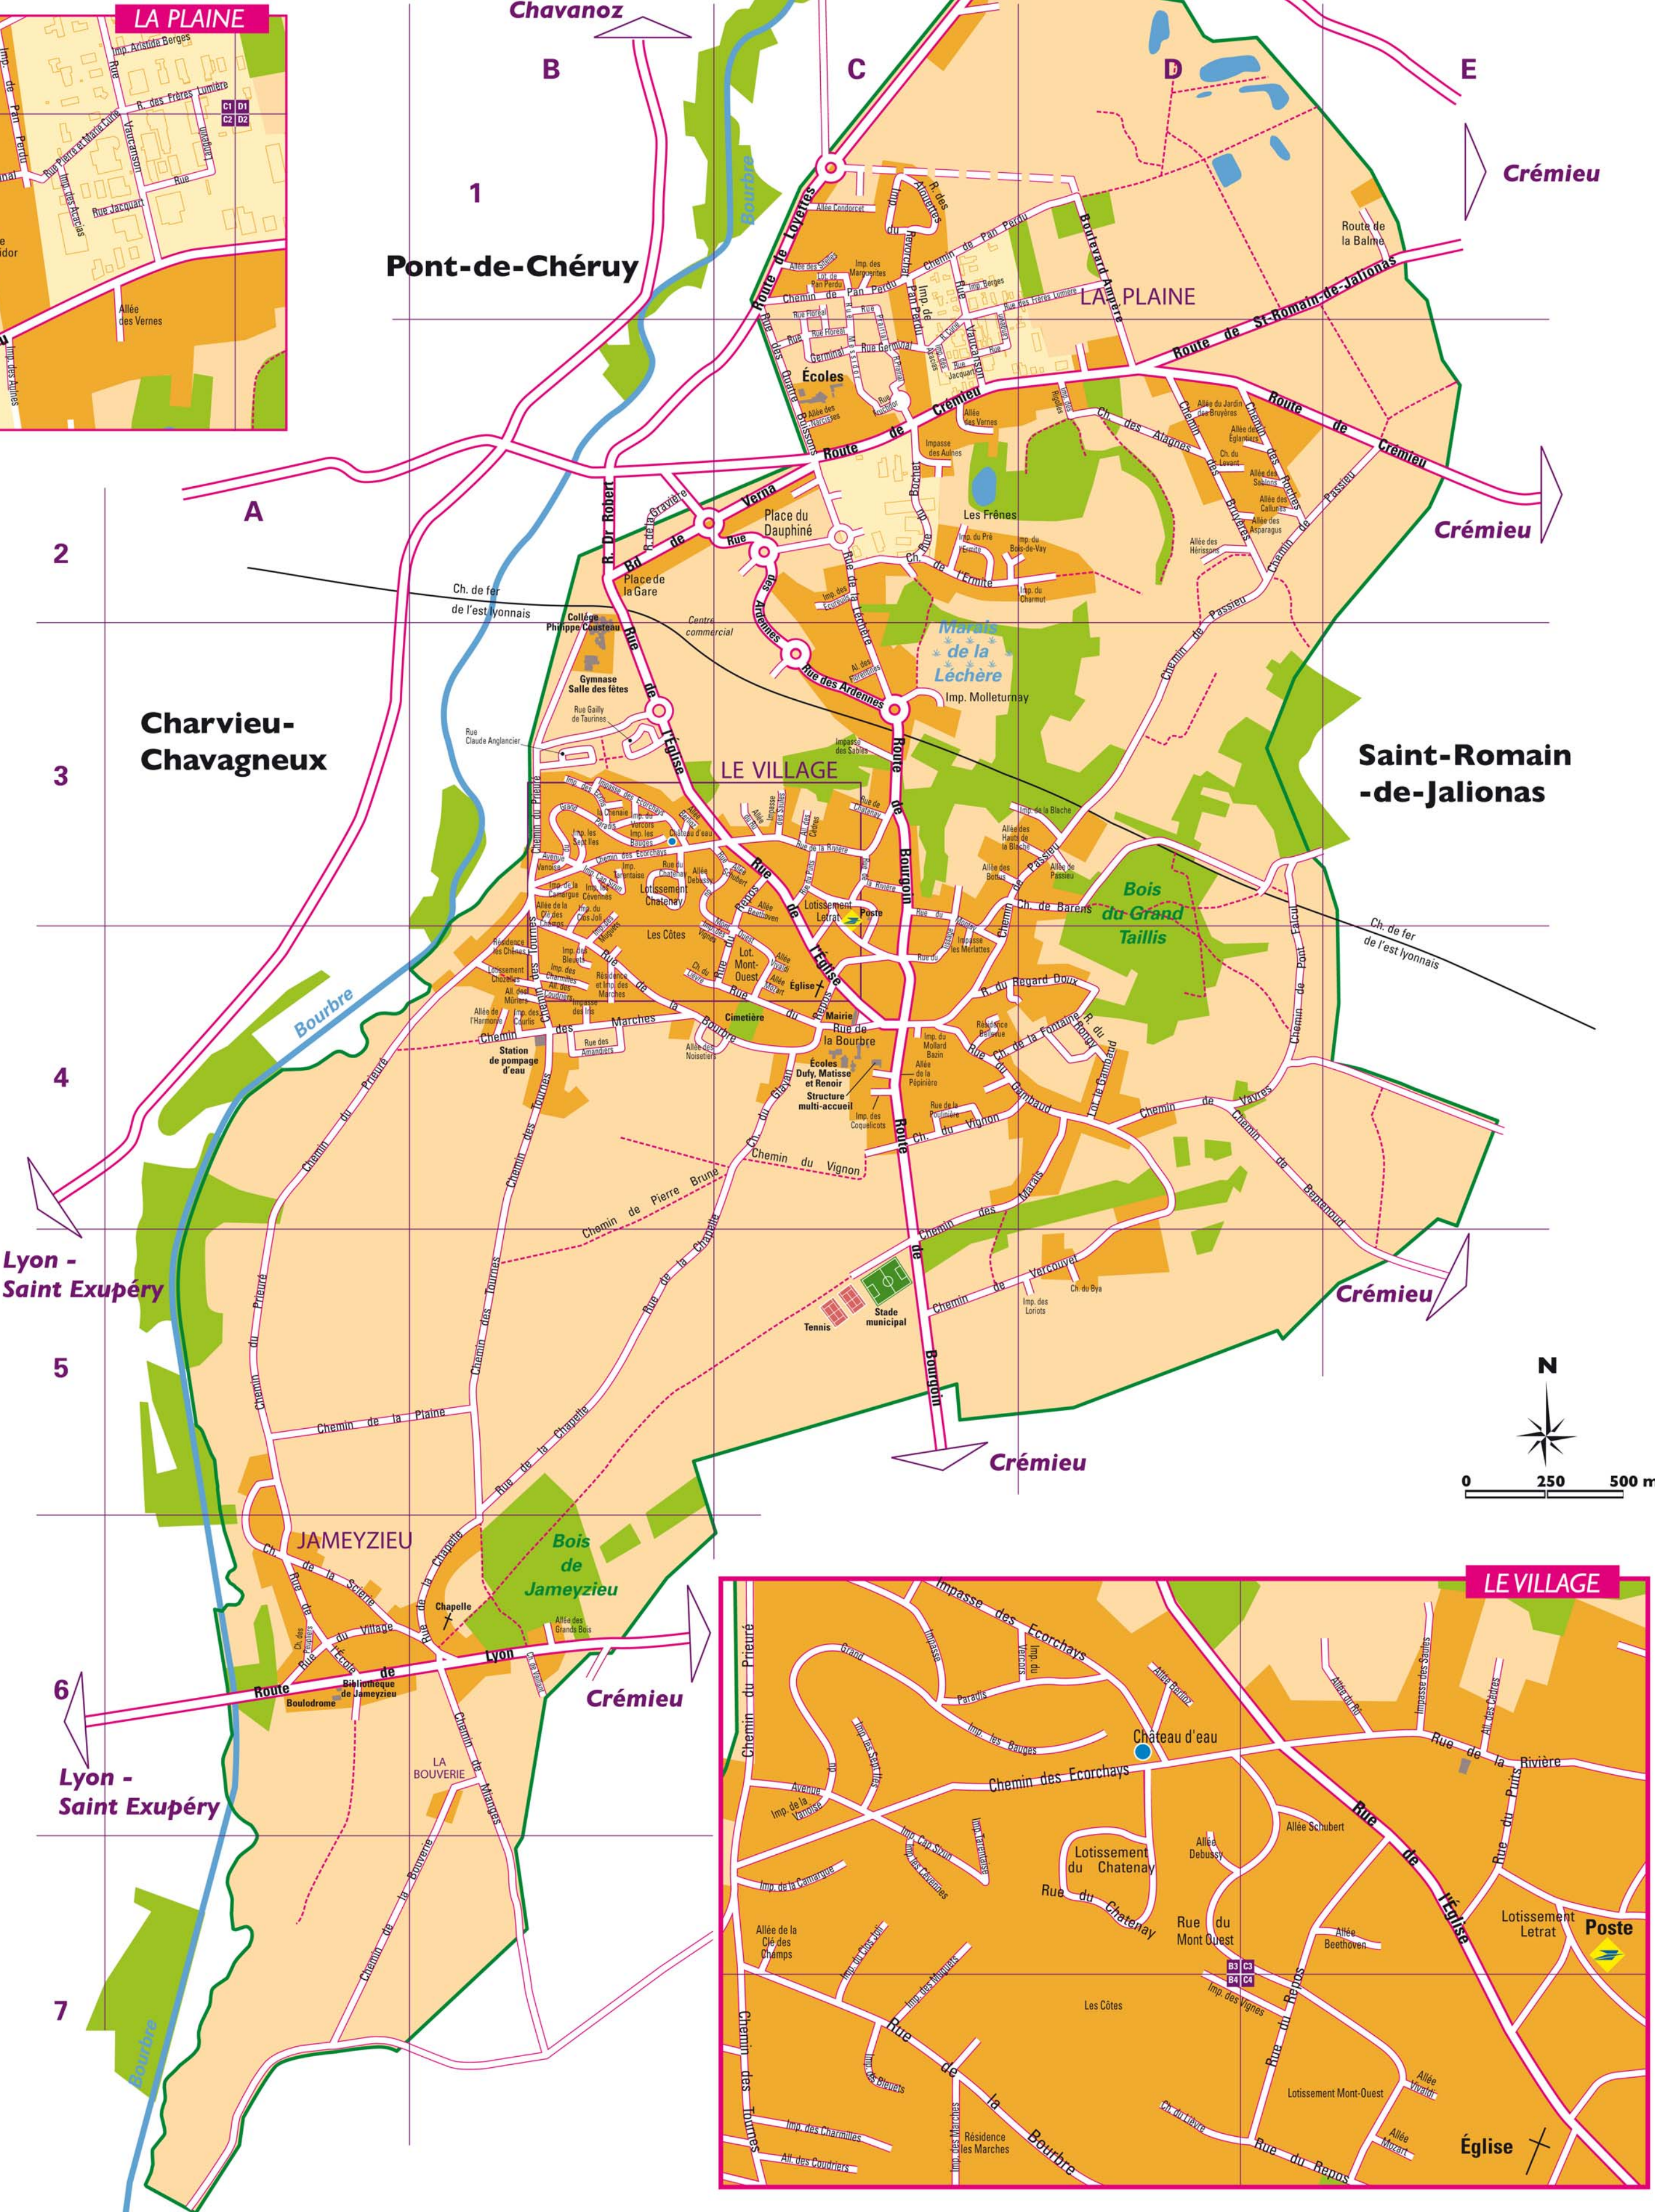

Nomenclature des Rues et Lotissements

TIGNEU VILLAGE	
AMANDIERS (Rue des)	B4
AMPERE (Boulevard)	D1
ANGLANCIER (Rue Claude)	B3
BARENS (Chemin de)	D3
BAUGES (Impasse les)	B3
BELLEVUE (Lotissement)	C4
BEETHOVEN (Allée)	C3
BEPTENOUD (Chemin de)	D4-E4-E5
BERLIOZ (Allée)	B3
BLACHE (Allée de la)	D3
BLACHE (Allée du Haut de la)	D3
BLEUETS (Impasse des)	B4
BOCHET (Rue du)	C2
BOTTUS (Allée des)	C3
BOURBRE (Rue de la)	B4-C4
BOURGAIN (Rue de)	C4-C5
BYA (Chemin du)	D5
CAMARGUE (Impasse de la)	B3
CAP SIZUN (Impasse)	B3
CEDRES (Allée des)	C3
CEVENNES (Impasse les)	B3
CHARMILLES (Impasse les)	B4
CHARMUT (Impasse du)	D2
CHATANAY (Rue de)	C3
CHATENAY (Lotissement)	B3
CHENAIE (Lotissement la)	B3
CHENES (Résidence les)	B4
CHOZELLES (Lotissement)	B4
CLE DES CHAMPS (Allée de la)	B3
CLOS JOLI (Impasse du)	B3-B4
COUQUELLOTS (Impasse des)	C4
COUDRIERS (Allée des)	B4
COURLIS (Impasse des)	B4
DAUPHINE (Place du)	C2
DEBUSSY (Allée)	B3
ECORCHAYS (Chemin des)	B3
ECORCHAYS (Impasse des)	B3
ECRINS (Impasse des)	B3
ÉGLISE (Rue de l')	B3-C3-C4
FONTAINE (Chemin de la)	C4-D4
GAMBAUD (Lotissement le)	D4
GAMBAUD (Rue du)	C4-D4
GAILLY DE TAURINES (Rue)	B3
GERMINAL (Rue)	C2
GLAYAN (Chemin de)	C4
GRAND PARADIS (Avenue du)	B3
HARMONIE (Allée de l')	B4
IRIS (Impasse des)	B4
LETRAT (Lotissement)	C3-C4
LIEVRE (Chemin du)	B4
LORIOTS (Impasse des)	D5
MAIRIE (Place de la)	C4
MARAS (Chemin des)	C5-C4-D4
MARCHES (Chemin des)	B4
MARCHES (Impasse des)	B4
MARCHES (Résidence les)	B4
MERLATTES (Impasse les)	C4
MOLLARD-BAZIN (Impasse)	C4
MONTAY (Rue du)	C3-C4
MONT-OUEST (Lotissement)	C4
MONT-OUEST (Rue du)	B3-B4
MOZART (Allée)	C4
MUGUETS (Allée des)	B3-B4
MURIERS (Allée des)	B4
NOISETIERS (Allée des)	B4-C4
PASSIEU (Chemin de)	D3-D2-E2
PÉPINIÈRE (Allée de la)	C4
PIERRE BRUNE (Chemin de)	B4
PONT FALCUL (Chemin de)	D3-D4
POULINIÈRE (Rue de la)	C4
PRIEURÉ (Chemin du)	A5-A4-B4-B3
PUITS (Rue du)	C3
REGARD DOLUX (Rue du)	C4-D4
REPOS (Rue du)	C4
RIVIÈRE (Rue de la)	C3
RONGY (Rue du)	D4
RÛ (Allée du)	C3
SABLES (Impasse des)	C3
SAULES (Impasse des)	C3
SCHUBERT (Allée)	C3
SEPT ILES (Impasse les)	B3
TARENTEISE (Impasse de la)	B3
TISSAGE (Rue)	C4
TOURNES (Chemin des)	B4
VANOISE (Impasse de la)	B5
VAVRES (Chemin de)	D4-E4
VERCORS (Impasse du)	B3
VERCOUVET (Chemin du)	C5-D5
VIGNON (Impasse des)	B4-C4
VIGNON (Chemin du)	C4
VIVALDI (Allée)	C4
JAMEYZIEU	
BOUVÉRIE (Chemin de la)	A6-B7
CHAPELLE (Rue de la)	B5
ÉCOLE (Rue de l')	A5
GRANDS BOIS (Allée des)	B5
LYON (Route de)	A5-B5
MIANGES (Chemin de)	B5
PEUPLIERS (Chemin des)	A5
PLAINIE (Chemin de la)	A4-B4
SCIERIE (Chemin de la)	A5
VALLANT (Chemin de)	B5
VILLAGE (Rue du)	A5

QUELQUES CHIFFRES

Population : 6282 habitants
Superficie : 13,3 km²
Altitude : entre 199 et 237 mètres
Réseau routier : 37 kilomètres